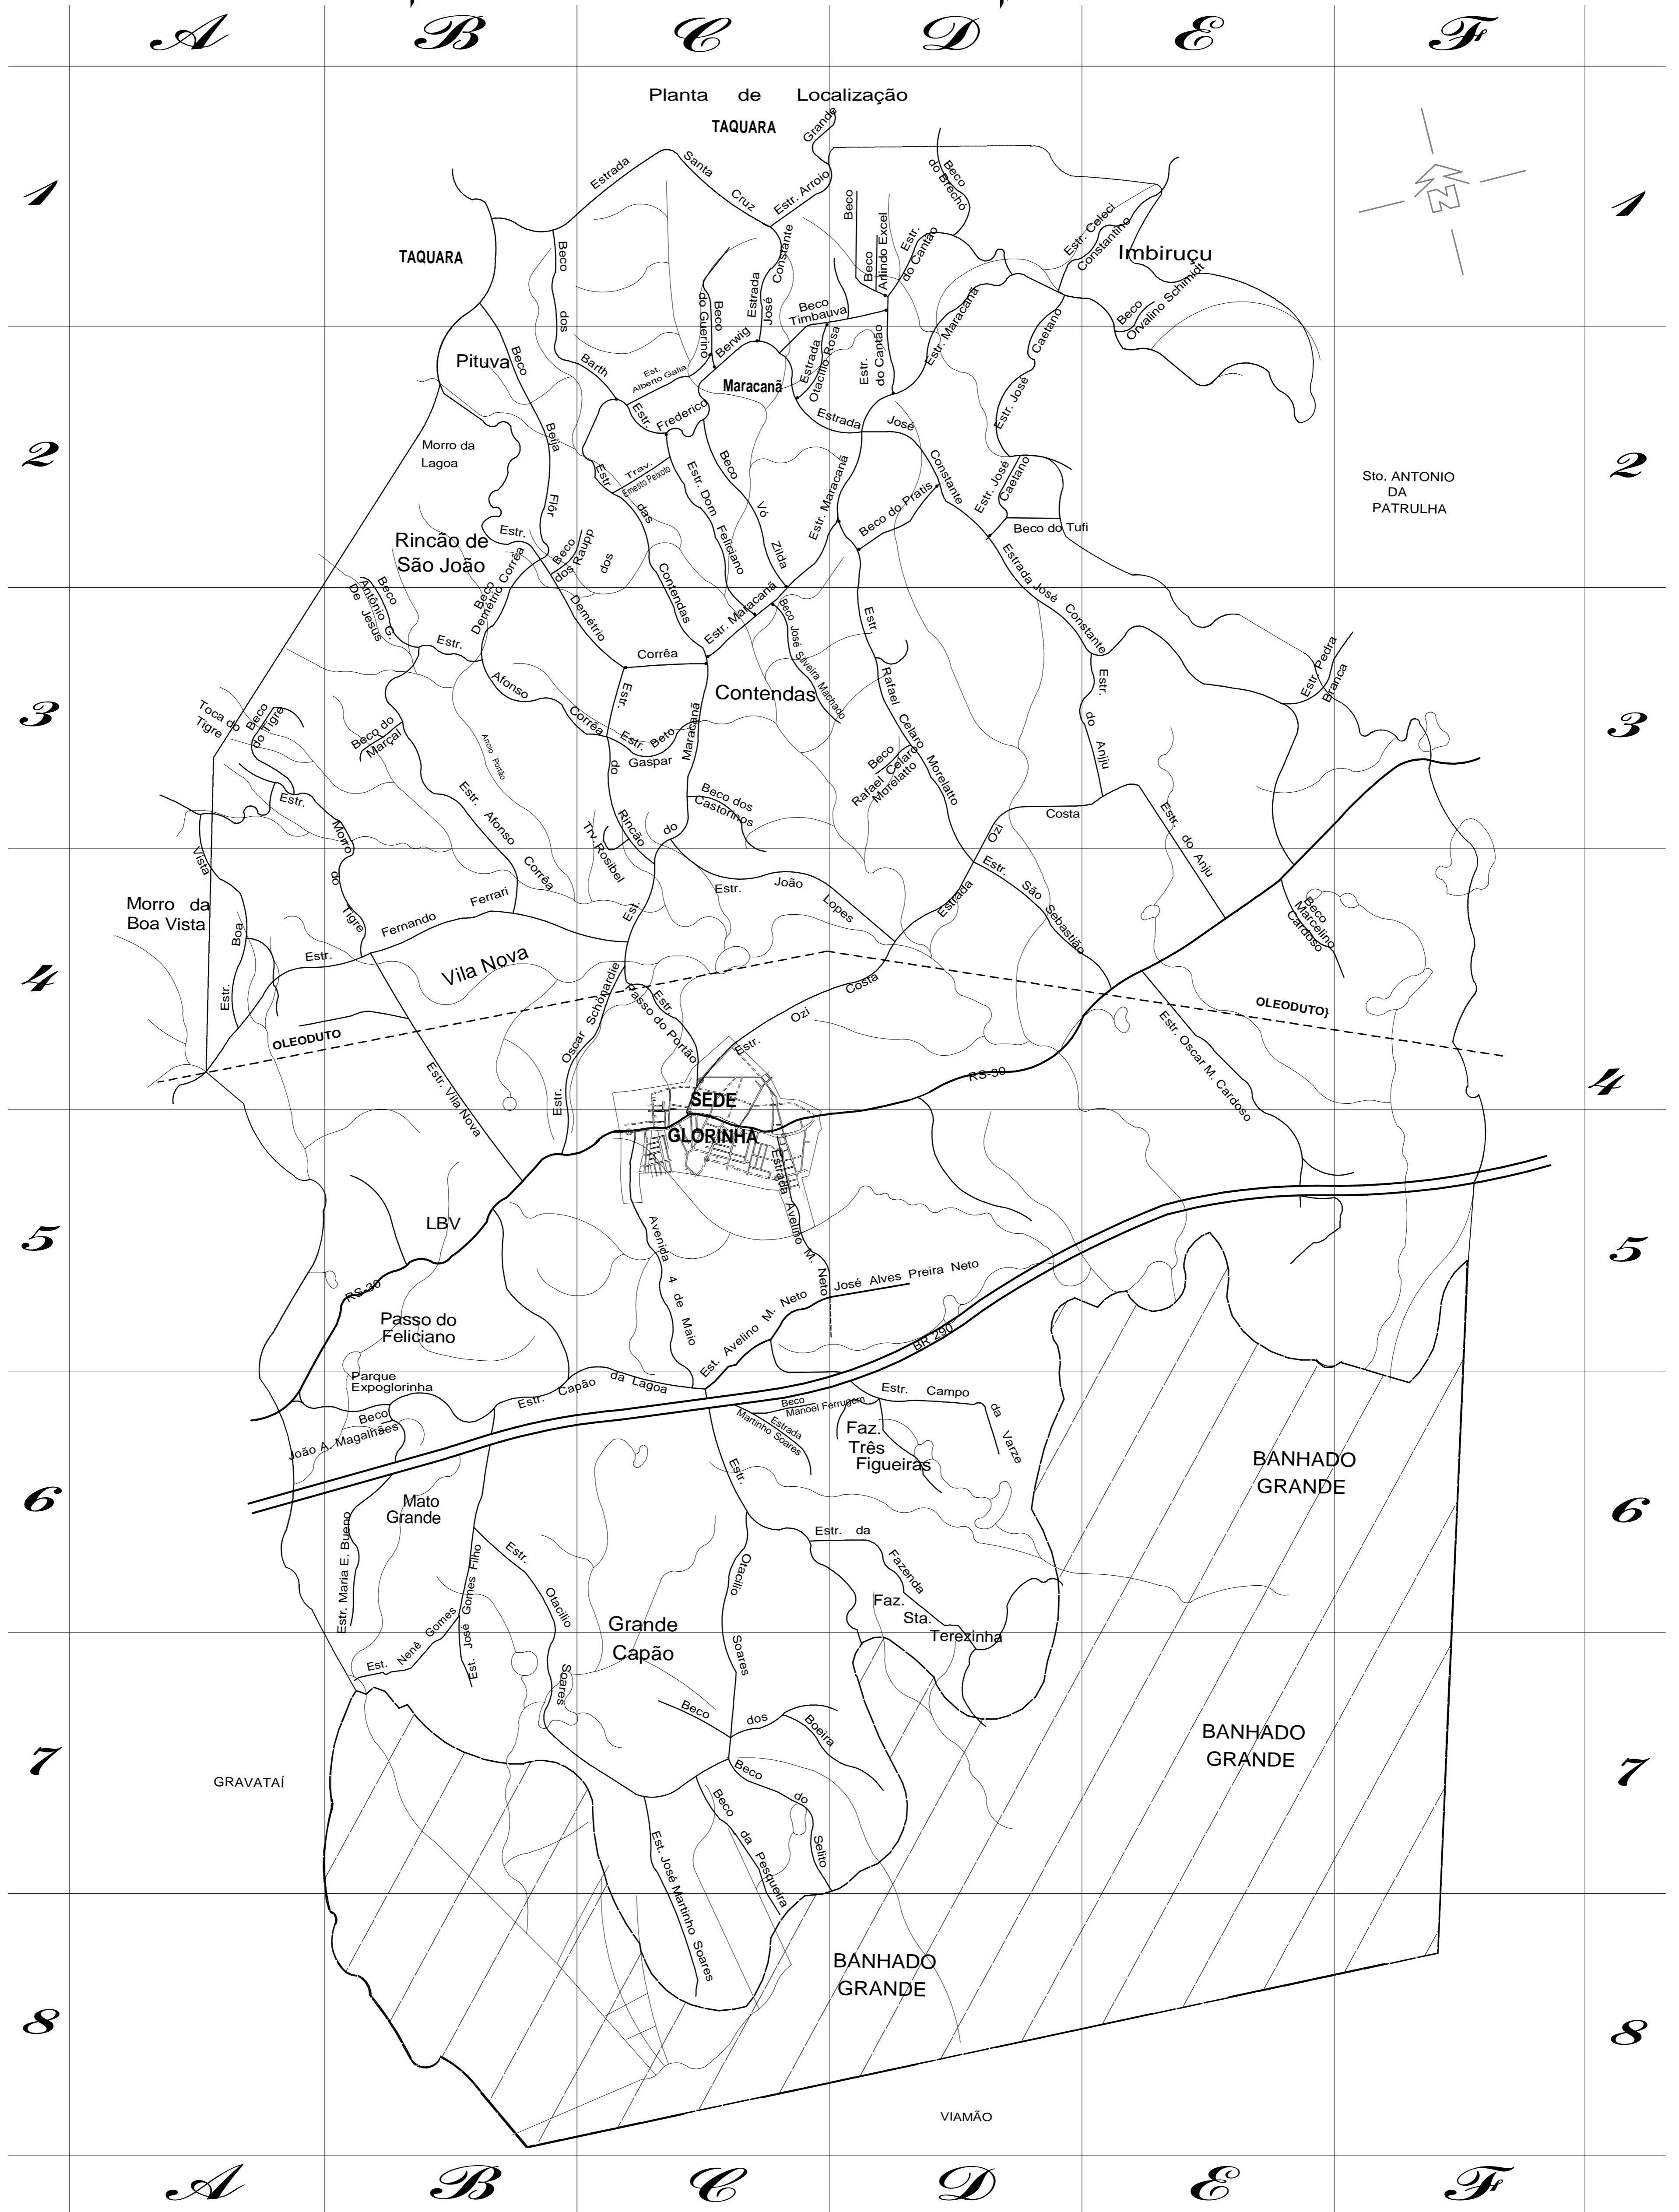

MAPA GERAL DO MUNICÍPIO DE GLORINHA

LOGRADOURO	NOME	LOCALIZAÇÃO
Estrada	Avelino maciel Neto	C5
Estrada	Afonso Corrêa	B4
Estrada	Arroio Grande	C1
Beco	Arlindo Eccel	D1
Estrada	Beto Gaspari	C3
Estrada	Boa Vista	A4
Beco	Boeiro, dos	C7
Beco	Beija Flor	B2
Estrada	Contendas, das	C3
Estrada	Celi Constantino	D1
Estrada	Cantão, do	D1
Estrada	Capão da Lagoa	C6
Beco	Castorino, dos	C3
Estrada	Contendas, das	C3

LOGRADOURO	NOME	LOCALIZAÇÃO
Estrada	Demétrio Corrêa	C3
Estrada	Dom Feliciano	C3
Estrada	Fazenda, da	C6
Estrada	Fernando Ferrari	C4
Estrada	Frederico A. Borwig	C2
Beco	João A. Magalhães	B6
Estrada	João Lopes da Silveira	D4
Estrada	José Caetano	D2
Estrada	José Constante	C2
Estrada	José Gomes Filho	B6
Beco	José Silveira Machado	C3
Estrada	Maracanã, do	C3
Beco	Marçal, do	B3

LOGRADOURO	NOME	LOCALIZAÇÃO
Beco	Martins Sares	C7
Beco	Marcelino Cardoso	E4
Estrada	Maria E. Bueno	B6
Estrada	Martinho Soares	C6
Estrada	Morro do Tigre	B4
Beco	Orvalino Schimidt	E1
Estrada	Oscar M. Cardoso	E4
Estrada	Oscar Schönardie	B5
Estrada	Osvaldo Cruz	C4
Estrada	Otacílio Rosa	C2
Estrada	Otacílio Soares	B6
Estrada	Ozi Costa	C5
Estrada	Pedra Branca	E3
Beco	Pesqueira, da	C7

LOGRADOURO	NOME	LOCALIZAÇÃO
Beco	Pratis, do	D2
Estrada	Rafael Celario	E4
Beco	Rafael Celario	D3
Beco	Raupp, dos	B2
Estrada	Rincão, do	C4
Estrada	Santa Cruz	C1
Beco	Selito, do	C7
Beco	Tigre, do	A3
Beco	Timbauva	C2
Beco	Tufi, do	E4
Estrada	Vila Nova	B5
Beco	vó Zilda	C2